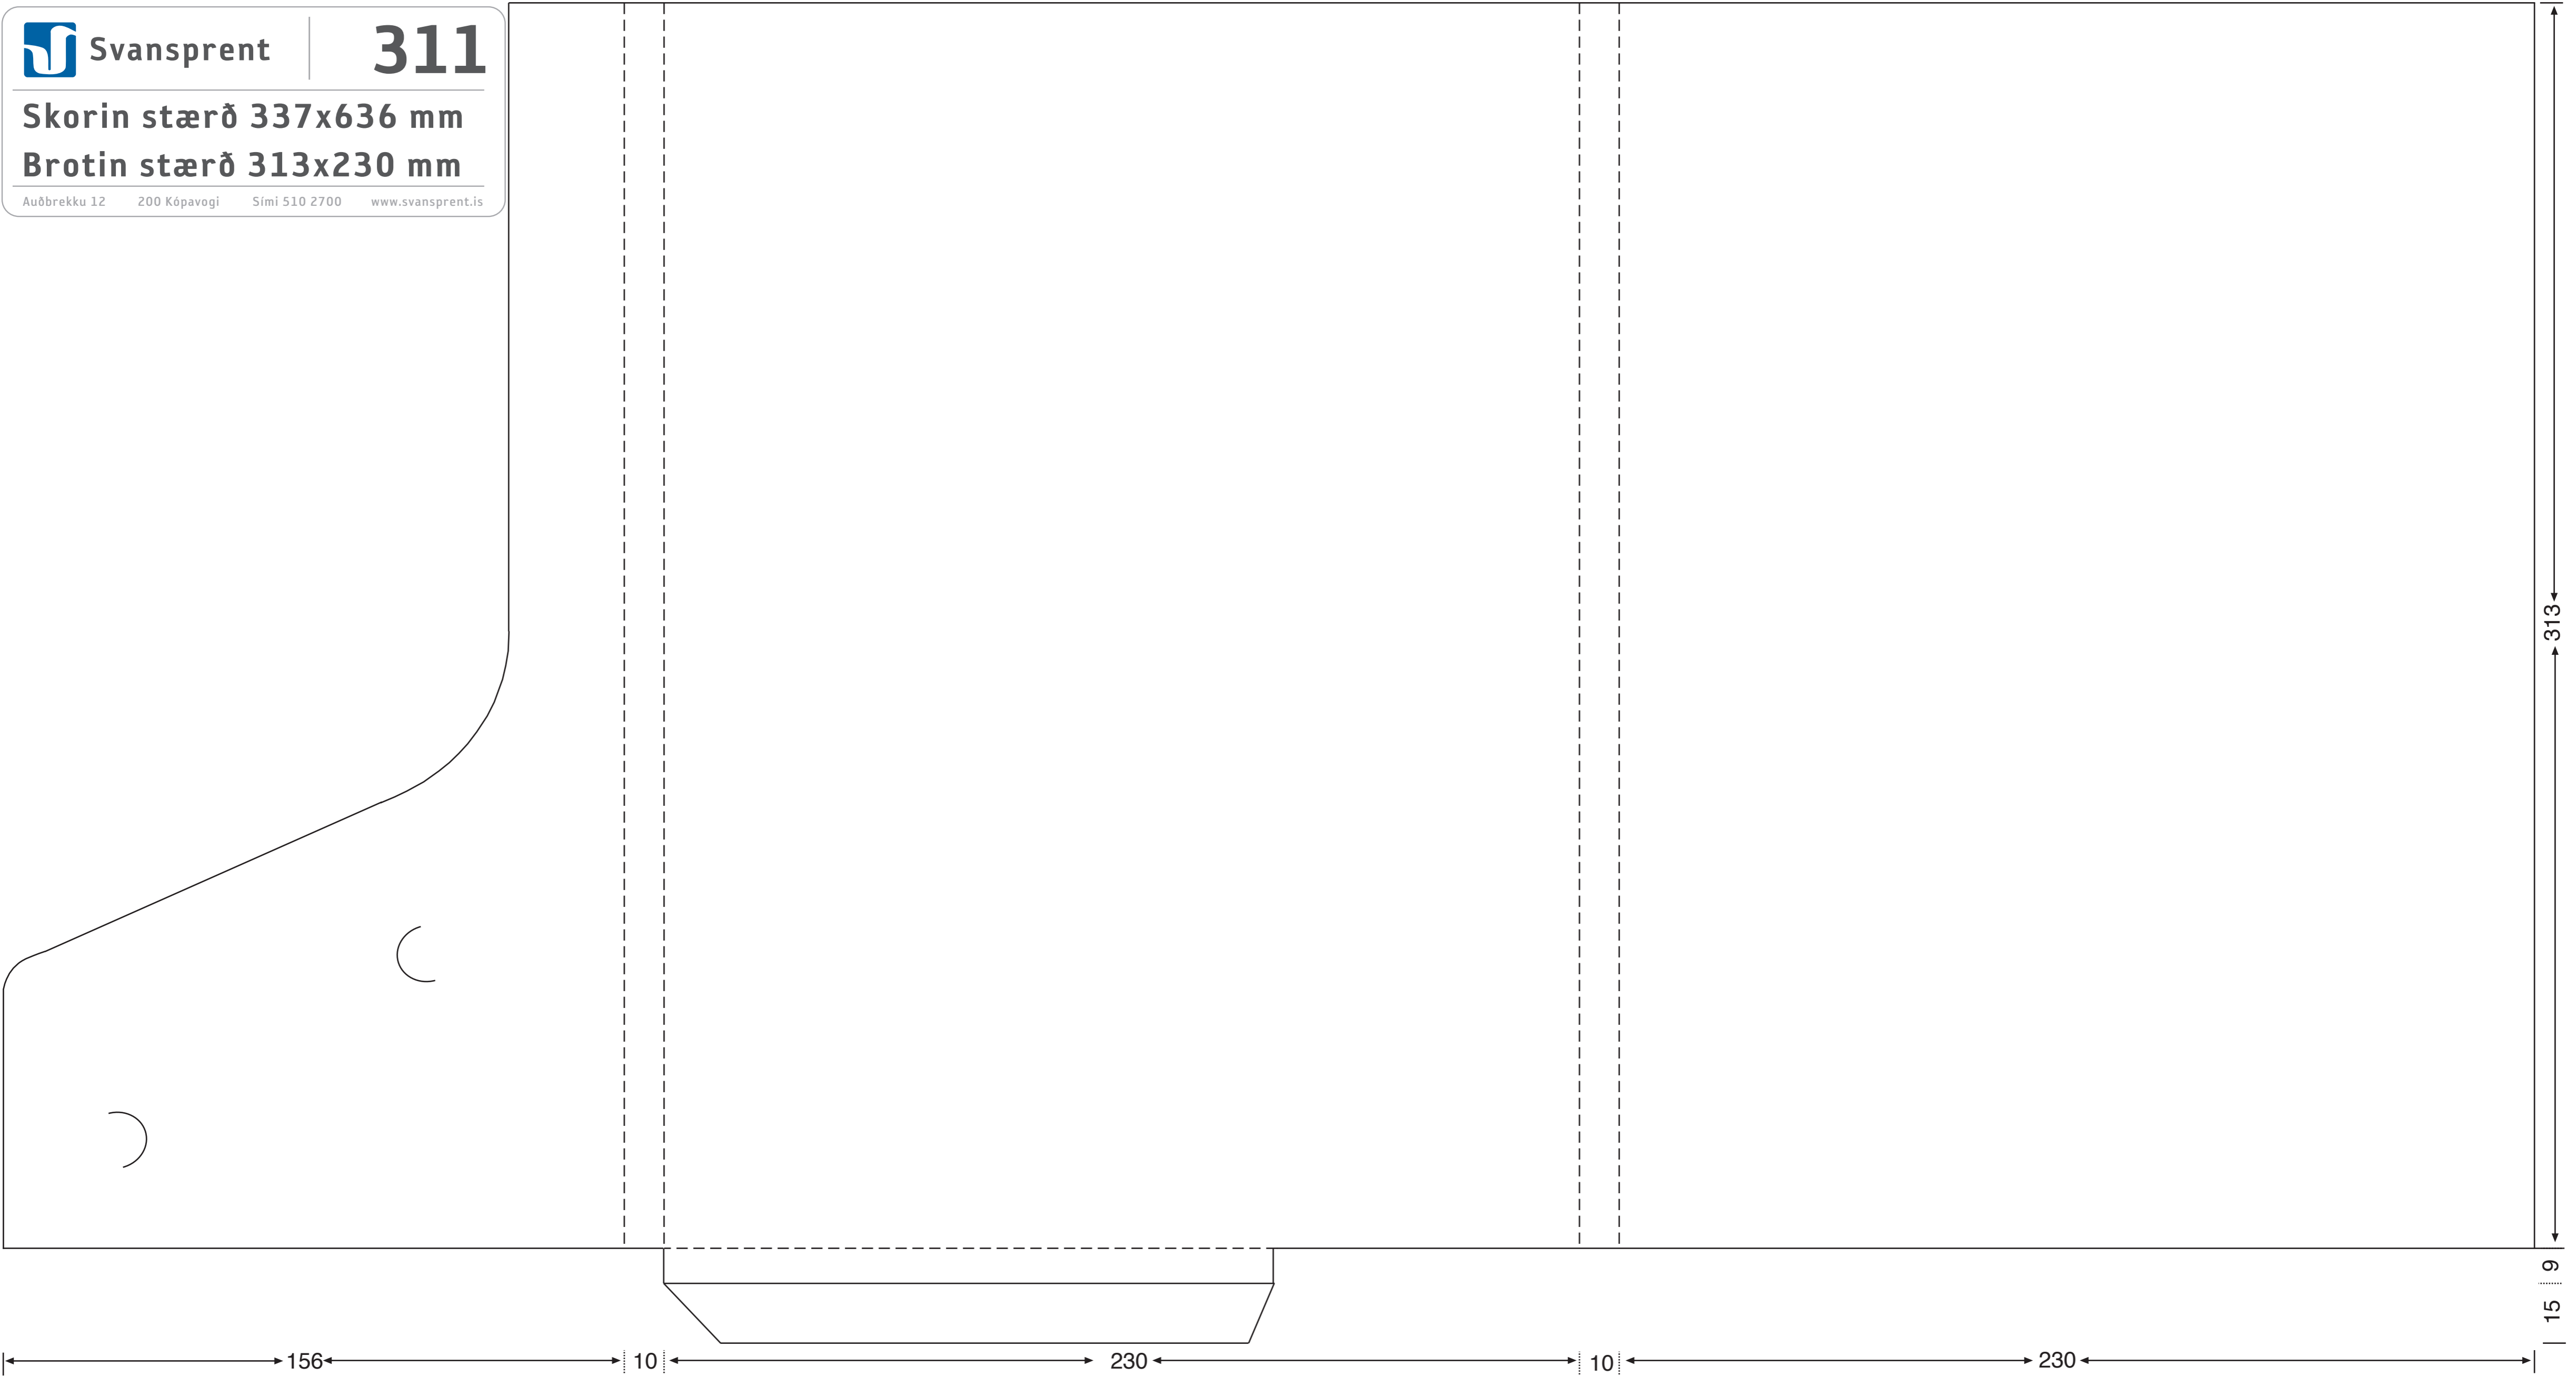

 Svansprent | **311**

Skorin stærð 337x636 mm
Brotin stærð 313x230 mm

Auðbrekku 12 200 Kópavogi Sími 510 2700 www.svansprent.is

156

10

230

10

230

15

313

9